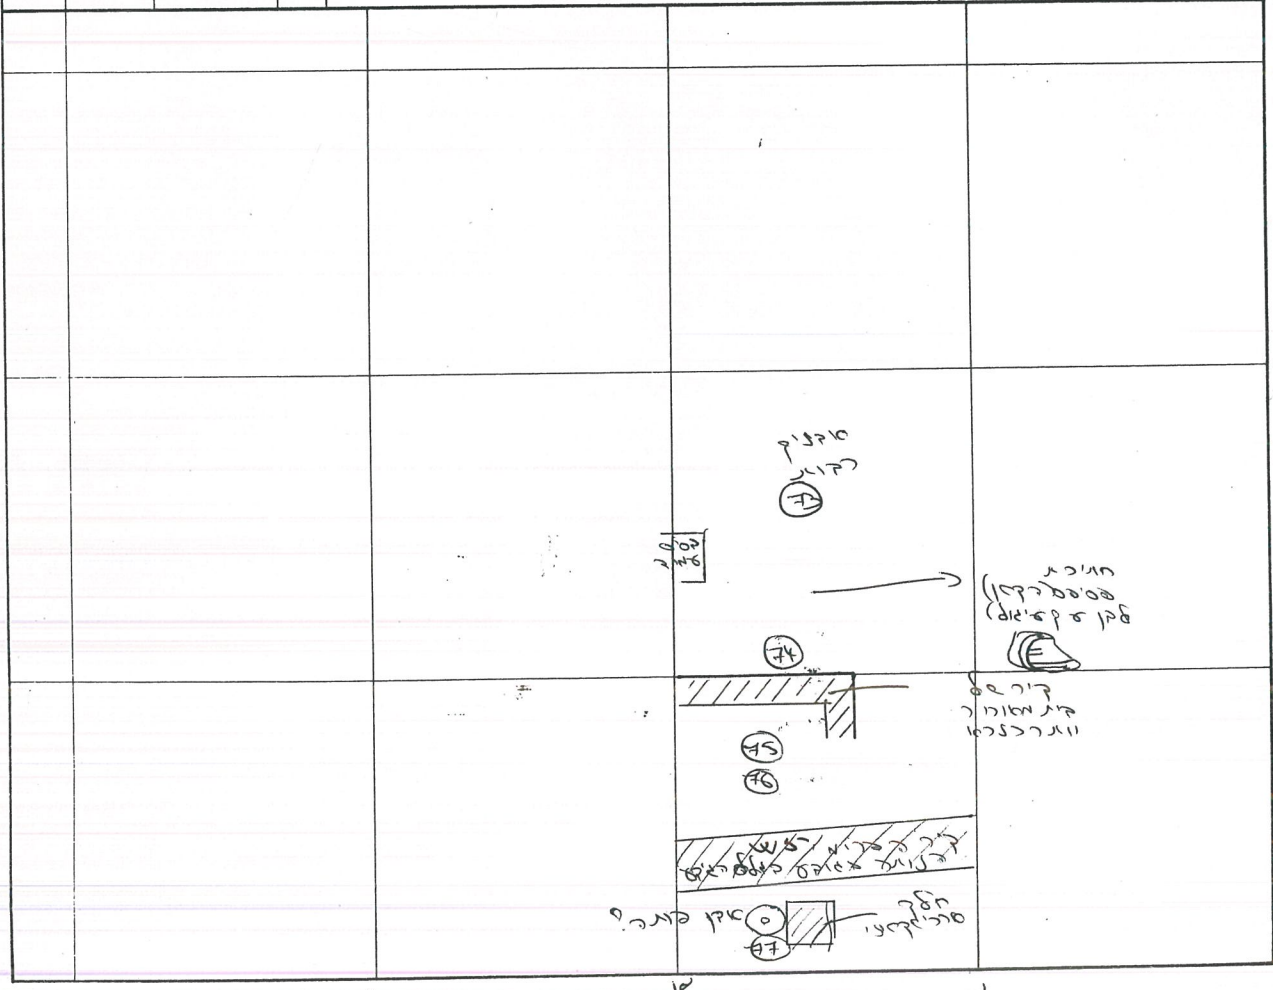

מס' סל	לוקוס	מפלס	תיאור	±	תקופה משוערת	לוקוס סופי	שכבה
73	K11		כ-20-30 ס"מ מעל הנצ"ק: אובייקט צבאי וקרוני- מגד"ק או דרך הצינור של המזרז: י"ח	-			
74	K10		מגד"ק או דרך הצינור של המזרז: י"ח				
75	K9		מגד"ק או דרך הצינור של המזרז: י"ח				
76	K9		מגד"ק או דרך הצינור של המזרז: י"ח				
77	K9		מגד"ק או דרך הצינור של המזרז: י"ח				

3

K

L

9

10

11