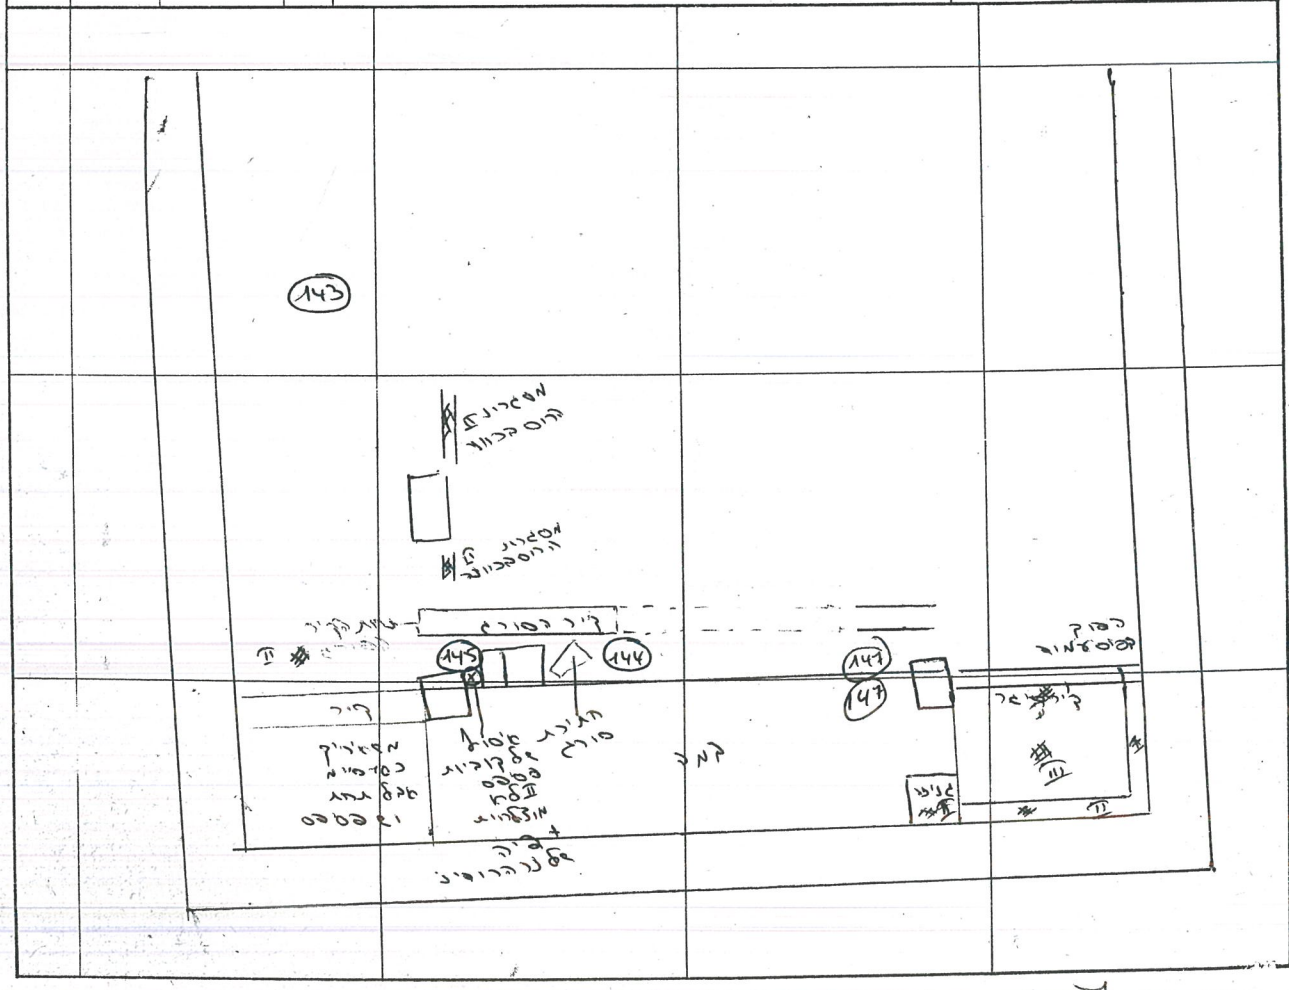

מס' סל	לוקוס	מפלס	תיאור	+	תקופה	לוקוס	שכבה
				7	משוערת	סופי	
142	113		יורדקו שתי דמיה של סומך של קבוצה 30 ס"מ				
143	111		מסל חרסין! ג' ע' קטנה רשיקו יתגלת חלכסו				
144	K10		פית 3' סוף; אמריקאניו גון יתגלת וקר הבלם				
145	K10		פית של ופ הבלם				